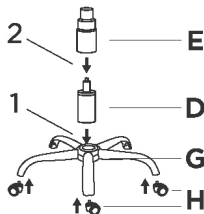

3. Push and twist the casters H into the star base G. Place the gas lift D into the star base H. Place the gas lift cover E over the gas lift D.

3. Вставьте колеса H в крестовину G до щелчка. Переверните крестовину H, вставьте в нее газлифт D и наденьте на него чехол E