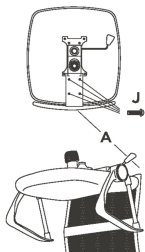

3. HOW TO ASSEMBLE

ПОРЯДОК СБОРКИ

1. Fasten the butterfly mechanism F over the seat B. Use the screws I.

1. Закрепите механизм «Баттерфляй» F на нижней стороне сиденья B болтами I.

2. Fasten the armrests C with screws K on the seat B.

2. Закрепите подлокотники C болтами K на сидении B.

3. Push and twist the casters H into the star base G. Place the gas lift D into the star base H. Place the gas lift cover E over the gas lift D.

3. Вставьте колеса H в крестовину G до щелчка. Переверните крестовину H, вставьте в нее газлифт D и наденьте на него чехол E

4. Fasten the seat A with screws J.

4. Закрепите спинку А болтами J.

5. Place the seat on the gas lift

5. Наденьте сиденье отверстием механизма на газлифт

4. HOW TO USE

РЕГУЛИРОВКА КРЕСЛА

Press the handle A to change the seat height.