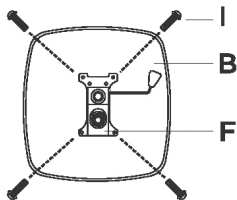

3. HOW TO ASSEMBLE

ПОРЯДОК СБОРКИ

1. Fasten the butterfly mechanism F over the seat B. Use the screws I.

1. Закрепите механизм «Баттерфляй» F на нижней стороне сиденья B болтами I.

2. Fasten the armrests C with screws K on the seat B.