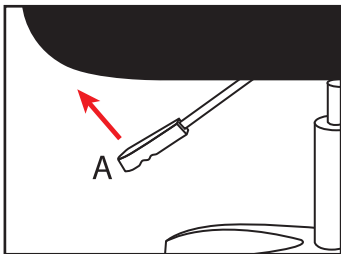

4. HOW TO USE

РЕГУЛИРОВКА КРЕСЛА

Press the handle A to change the seat height.

Нажмите на ручку А, чтобы изменить высоту сиденья.